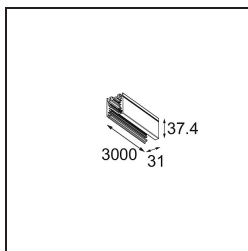

*Track 230V Profile Surface 3000 Non-Dim/Trailing Edge/DALI Black Structure*

**Spezifikationen**

Material	13810532
Leuchtmittel enthalten	Nein
Anzahl Lichtquellen	0
Eingangsspannung	230 V
Schutzklasse	I
Schutzart	20
Glühdrahtprüfung (°C)	960
Dimmprotokoll	Keine Dimmung, Phasenabschnittdimmung, DALI
Innen/Außen	Innen
Montage	Aufbau
Verstellbarkeit	Not Applicable
Primärfarbe & Primäres Finish	Schwarz, Strukturiert
Bruttogewicht (g)	3910,0