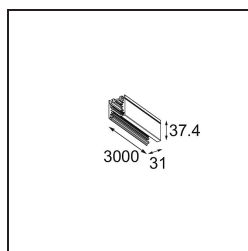

Datum

Kunde

Projekt

Art

*Track 230V Profile Surface 3000 Non-Dim/Trailing Edge/DALI Black Structure*

**Spezifikationen**

Material	13810532
Leuchtmittel enthalten	Nein
Anzahl Lichtquellen	0
Eingangsspannung	230 V
Schutzklasse	I
Schutzart	20
Glühdrahtprüfung (°C)	960
Dimmprotokoll	Keine Dimmung, Phasenabschrittdimmung, DALI
Innen/Außen	Innen
Montage	Aufbau
Verstellbarkeit	Not Applicable
Primärfarbe & Primäres Finish	Schwarz, Strukturiert
Bruttogewicht (g)	3910,0