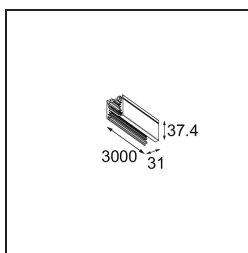

Track 230V Profile Surface 3000 Non-Dim/Trailing Edge/DALI White Structure

Specificaties

Materiaal	13810509
Lamp inbegrepen	Neen
Aantal Lichtbronnen	0
Ingangsspanning	230 V
Elektriciteitsklasse	I
IP-klasse	20
Gloedraadtest (°C)	960
Protocol Voor Dimmen	Niet-Dimbaar, Trailing-Edge, DALI
Binnen/Buiten	Binnen
Montage	Opbouw
Verstelbaarheid	Not Applicable
Primaire Kleur & Primaire Afwerking	Wit, Structuur
Brutogewicht (g)	3910,0