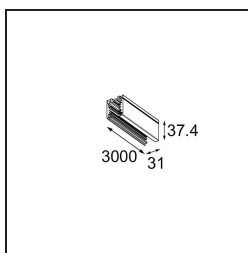

Track 230V Profile Surface 3000 Non-Dim/Trailing Edge/DALI White Structure

Specificaties

Materiaal	13810509
Lamp inbegrepen	Neen
Aantal Lichtbronnen	0
Ingangsspanning	230 V
Elektriciteitsklasse	I
IP-klasse	20
Gloeidraadtest (°C)	960
Protocol Voor Dimmen	Niet-Dimbaar, Trailing-Edge, DALI
Binnen/Buiten	Binnen
Montage	Opbouw
Verstelbaarheid	Not Applicable
Primaire Kleur & Primaire Afwerking	Wit, Structuur
Brutogewicht (g)	3910,0