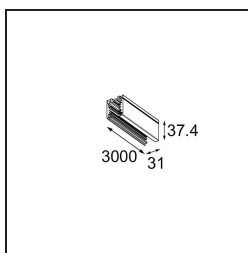

*Track 230V Profile Surface 3000 Non-Dim/Trailing Edge/DALI White Structure*

**Specifications**

Materiale	13810509
Lampadina inclusa	No
Numero di fonte luminosa	0
Volt in ingresso	230V
Classificazione elettrica	I
Grado IP	20
Test filo a caldo (°C)	960
Protocollo di regolazione (Dimmer)	non dimmerabile, Taglio di fase, DALI
Interno/Esterno	Interno
Montaggio	Superficie
Orientabilità	Not Applicable
Colore primario & Finitura primaria	Bianco, Strutturata
Peso lordo (g)	3910,0