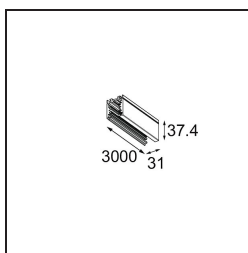

Track 230V Profile Surface 3000 Non-Dim/Trailing Edge/DALI White Structure

Specifications

Materiale	13810509
Lampadina inclusa	No
Numero di fonte luminosa	0
Volt in ingresso	230V
Classificazione elettrica	I
Grado IP	20
Test filo a caldo (°C)	960
Protocollo di regolazione (Dimmer)	non dimmerabile, Taglio di fase, DALI
Interno/Esterno	Interno
Montaggio	Superficie
Orientabilità	Not Applicable
Colore primario & Finitura primaria	Bianco, Strutturata
Peso lordo (g)	3910,0