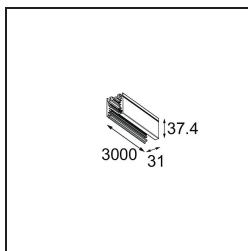

Track 230V Profile Surface 3000 Non-Dim/Trailing Edge/DALI White Structure

Caractéristiques

| | |
|--|---|
| Matériaux | 13810509 |
| Ampoule incluse | Non |
| Nombre de Sources Lumineuses | 0 |
| Tension d'Entrée | 230 V |
| Classe Électrique | I |
| Indice de protection IP | 20 |
| Essai au fil incandescent (°C) | 960 |
| Protocole de Variation | Non Dimmable, Coupure en Fin de Phase, DALI |
| Intérieur/extérieur | Intérieur |
| Montage | En Surface |
| Ajustabilité | Not Applicable |
| Couleur Principale & Finition Principale | Blanc, Structure |
| Poids brut (g) | 3910,0 |