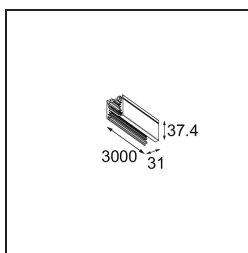

Track 230V Profile Surface 3000 Non-Dim/Trailing Edge/DALI White Structure

Caractéristiques

| | |
|--|---|
| Matériaux | 13810509 |
| Ampoule incluse | Non |
| Nombre de Sources Lumineuses | 0 |
| Tension d'Entrée | 230 V |
| Classe Électrique | I |
| Indice de protection IP | 20 |
| Essai au fil incandescent (°C) | 960 |
| Protocole de Variation | Non Dimmable, Coupure en Fin de Phase, DALI |
| Intérieur/extérieur | Intérieur |
| Montage | En Surface |
| Ajustabilité | Not Applicable |
| Couleur Principale & Finition Principale | Blanc, Structure |
| Poids brut (g) | 3910,0 |