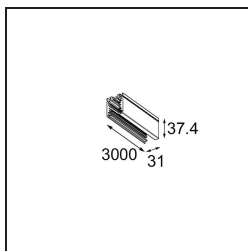

Date
Customer
Project
Type

*Track 230V Profile Surface 3000 Non-Dim/Trailing Edge/DALI White Structure*

**Specifications**

Material	13810509
Lámpara Incluida	No
Número de fuentes de luz	0
Voltaje de entrada	230V
Clasificación eléctrica	I
Clasificación del IP	20
Clasificación de hilo incandescente (°C)	960
Protocolo de regulación	no regulable, Trailing Edge, DALI
Interio/Exterior	Interior
Montaje	Superficie
Ajustabilidad	Not Applicable
Color principal & Acabado principal	Blanco, Estructura
Peso bruto (g)	3910,0