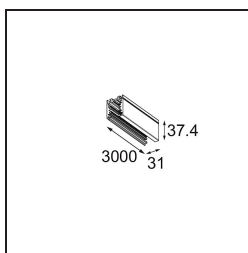

Date
Customer
Project
Type

*Track 230V Profile Surface 3000 Non-Dim/Trailing Edge/DALI White Structure*

**Specifications**

Material	13810509
Lámpara Incluida	No
Número de fuentes de luz	0
Voltaje de entrada	230V
Clasificación eléctrica	I
Clasificación del IP	20
Clasificación de hilo incandescente (°C)	960
Protocolo de regulación	no regulable, Trailing Edge, DALI
Interio/Exterior	Interior
Montaje	Superficie
Ajustabilidad	Not Applicable
Color principal & Acabado principal	Blanco, Estructura
Peso bruto (g)	3910,0