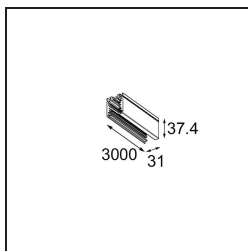

*Track 230V Profile Surface 3000 Non-Dim/Trailing Edge/DALI White Structure*

**Spezifikationen**

Material	13810509
Leuchtmittel enthalten	Nein
Anzahl Lichtquellen	0
Eingangsspannung	230 V
Schutzklasse	I
Schutzart	20
Glühdrahtprüfung (°C)	960
Dimmprotokoll	Keine Dimmung, Phasenabschnittdimmung, DALI
Innen/Außen	Innen
Montage	Aufbau
Verstellbarkeit	Not Applicable
Primärfarbe & Primäres Finish	Weiß, Strukturiert
Bruttogewicht (g)	3910,0