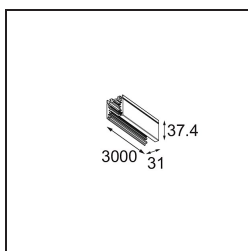

Track 230V Profile Surface 3000 Non-Dim/Trailing Edge/DALI White Structure

Spezifikationen

Material	13810509
Leuchtmittel enthalten	Nein
Anzahl Lichtquellen	0
Eingangsspannung	230 V
Schutzklasse	I
Schutzart	20
Glühdrahtprüfung (°C)	960
Dimmprotokoll	Keine Dimmung, Phasenabschnittdimmung, DALI
Innen/Außen	Innen
Montage	Aufbau
Verstellbarkeit	Not Applicable
Primärfarbe & Primäres Finish	Weiß, Strukturiert
Bruttogewicht (g)	3910,0