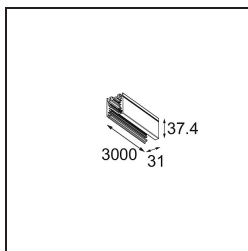

*Track 230V Profile Surface 3000 Non-Dim/Trailing Edge/DALI White Structure*

**Spezifikationen**

Material	13810509
Leuchtmittel enthalten	Nein
Anzahl Lichtquellen	0
Eingangsspannung	230 V
Schutzklasse	I
Schutzart	20
Glühdrahtprüfung (°C)	960
Dimmprotokoll	Keine Dimmung, Phasenabschnittdimmung, DALI
Innen/Außen	Innen
Montage	Aufbau
Verstellbarkeit	Not Applicable
Primärfarbe & Primäres Finish	Weiß, Strukturiert
Bruttogewicht (g)	3910,0