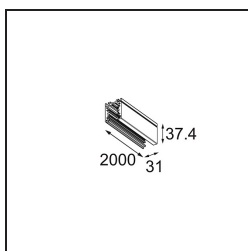

Track 230V Profile Surface 2000 Non-Dim/Trailing Edge/DALI Black Structure

Specifications

Materiale	13810432
Lampadina inclusa	No
Numero di fonte luminosa	0
Volt in ingresso	230V
Classificazione elettrica	I
Grado IP	20
Test filo a caldo (°C)	960
Protocollo di regolazione (Dimmer)	non dimmerabile, Taglio di fase, DALI
Interno/Esterno	Interno
Montaggio	Superficie
Orientabilità	Not Applicable
Colore primario & Finitura primaria	Nero, Strutturata
Peso lordo (g)	2618,0