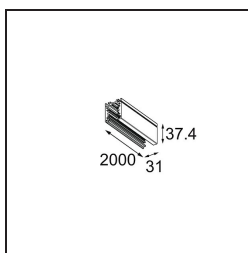

Track 230V Profile Surface 2000 Non-Dim/Trailing Edge/DALI Black Structure

Caractéristiques

Matériaux	13810432
Ampoule incluse	Non
Nombre de Sources Lumineuses	0
Tension d'Entrée	230 V
Classe Électrique	I
Indice de protection IP	20
Essai au fil incandescent (°C)	960
Protocole de Variation	Non Dimmable, Coupure en Fin de Phase, DALI
Intérieur/extérieur	Intérieur
Montage	En Surface
Ajustabilité	Not Applicable
Couleur Principale & Finition Principale	Noir, Structure
Poids brut (g)	2618,0