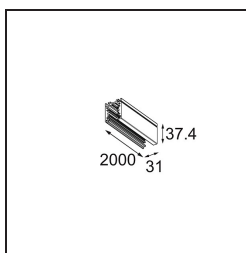

Track 230V Profile Surface 2000 Non-Dim/Trailing Edge/DALI Black Structure

Caractéristiques

Matériaux	13810432
Ampoule incluse	Non
Nombre de Sources Lumineuses	0
Tension d'Entrée	230 V
Classe Électrique	I
Indice de protection IP	20
Essai au fil incandescent (°C)	960
Protocole de Variation	Non Dimmable, Coupure en Fin de Phase, DALI
Intérieur/extérieur	Intérieur
Montage	En Surface
Ajustabilité	Not Applicable
Couleur Principale & Finition Principale	Noir, Structure
Poids brut (g)	2618,0