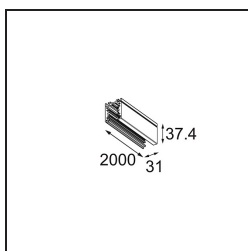

Date
Customer
Project
Type

Track 230V Profile Surface 2000 Non-Dim/Trailing Edge/DALI Black Structure

Specifications

Material	13810432
Lámpara Incluida	No
Número de fuentes de luz	0
Voltaje de entrada	230V
Clasificación eléctrica	I
Clasificación del IP	20
Clasificación de hilo incandescente (°C)	960
Protocolo de regulación	no regulable, Trailing Edge, DALI
Interio/Exterior	Interior
Montaje	Superficie
Ajustabilidad	Not Applicable
Color principal & Acabado principal	Negro, Estructura
Peso bruto (g)	2618,0