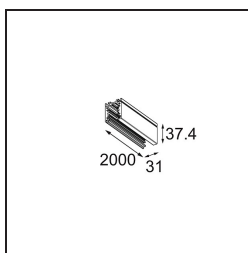

Track 230V Profile Surface 2000 Non-Dim/Trailing Edge/DALI Black Structure

Specifications

Material	13810432
Lámpara Incluida	No
Número de fuentes de luz	0
Voltaje de entrada	230V
Clasificación eléctrica	I
Clasificación del IP	20
Clasificación de hilo incandescente (°C)	960
Protocolo de regulación	no regulable, Trailing Edge, DALI
Interio/Exterior	Interior
Montaje	Superficie
Ajustabilidad	Not Applicable
Color principal & Acabado principal	Negro, Estructura
Peso bruto (g)	2618,0