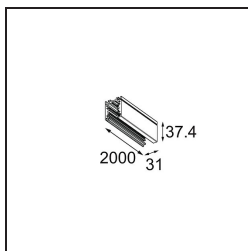

*Track 230V Profile Surface 2000 Non-Dim/Trailing Edge/DALI Black Structure*

**Specifications**

Material	13810432
Lámpara Incluida	No
Número de fuentes de luz	0
Voltaje de entrada	230V
Clasificación eléctrica	I
Clasificación del IP	20
Clasificación de hilo incandescente (°C)	960
Protocolo de regulación	no regulable, Trailing Edge, DALI
Interio/Exterior	Interior
Montaje	Superficie
Ajustabilidad	Not Applicable
Color principal & Acabado principal	Negro, Estructura
Peso bruto (g)	2618,0