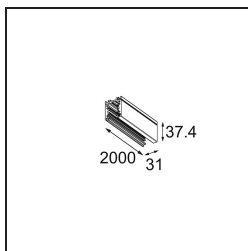

Datum

Kunde

Projekt

Art

Track 230V Profile Surface 2000 Non-Dim/Trailing Edge/DALI Black Structure

Spezifikationen

Material	13810432
Leuchtmittel enthalten	Nein
Anzahl Lichtquellen	0
Eingangsspannung	230 V
Schutzklasse	I
Schutzart	20
Glühdrahtprüfung (°C)	960
Dimmprotokoll	Keine Dimmung, Phasenabschnittdimmung, DALI
Innen/Außen	Innen
Montage	Aufbau
Verstellbarkeit	Not Applicable
Primärfarbe & Primäres Finish	Schwarz, Strukturiert
Bruttogewicht (g)	2618,0