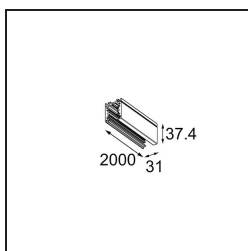

*Track 230V Profile Surface 2000 Non-Dim/Trailing Edge/DALI White Structure*

### Caractéristiques

Matériaux	13810409
Ampoule incluse	Non
Nombre de Sources Lumineuses	0
Tension d'Entrée	230 V
Classe Électrique	I
Indice de protection IP	20
Essai au fil incandescent (°C)	960
Protocole de Variation	Non Dimmable, Coupure en Fin de Phase, DALI
Intérieur/extérieur	Intérieur
Montage	En Surface
Ajustabilité	Not Applicable
Couleur Principale & Finition Principale	Blanc, Structure
Poids brut (g)	2618,0