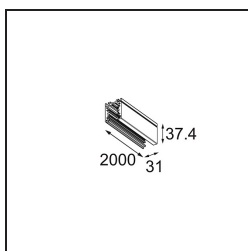

Track 230V Profile Surface 2000 Non-Dim/Trailing Edge/DALI White Structure

Caractéristiques

Matériaux	13810409
Ampoule incluse	Non
Nombre de Sources Lumineuses	0
Tension d'Entrée	230 V
Classe Électrique	I
Indice de protection IP	20
Essai au fil incandescent (°C)	960
Protocole de Variation	Non Dimmable, Coupure en Fin de Phase, DALI
Intérieur/extérieur	Intérieur
Montage	En Surface
Ajustabilité	Not Applicable
Couleur Principale & Finition Principale	Blanc, Structure
Poids brut (g)	2618,0