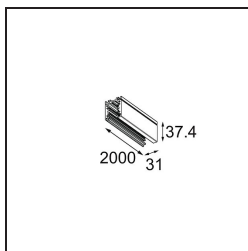

*Track 230V Profile Surface 2000 Non-Dim/Trailing Edge/DALI White Structure*

### Specifications

Material	13810409
Lámpara Incluida	No
Número de fuentes de luz	0
Voltaje de entrada	230V
Clasificación eléctrica	I
Clasificación del IP	20
Clasificación de hilo incandescente (°C)	960
Protocolo de regulación	no regulable, Trailing Edge, DALI
Interio/Exterior	Interior
Montaje	Superficie
Ajustabilidad	Not Applicable
Color principal & Acabado principal	Blanco, Estructura
Peso bruto (g)	2618,0