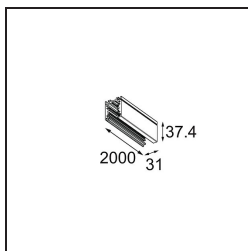

*Track 230V Profile Surface 2000 Non-Dim/Trailing Edge/DALI White Structure*

**Spezifikationen**

Material	13810409
Leuchtmittel enthalten	Nein
Anzahl Lichtquellen	0
Eingangsspannung	230 V
Schutzklasse	I
Schutzart	20
Glühdrahtprüfung (°C)	960
Dimmprotokoll	Keine Dimmung, Phasenabschnittdimmung, DALI
Innen/Außen	Innen
Montage	Aufbau
Verstellbarkeit	Not Applicable
Primärfarbe & Primäres Finish	Weiß, Strukturiert
Bruttogewicht (g)	2618,0