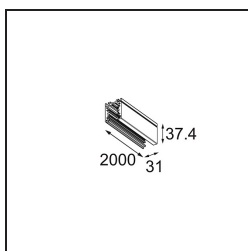

Track 230V Profile Surface 2000 Non-Dim/Trailing Edge/DALI White Structure

Spezifikationen

Material	13810409
Leuchtmittel enthalten	Nein
Anzahl Lichtquellen	0
Eingangsspannung	230 V
Schutzklasse	I
Schutzart	20
Glühdrahtprüfung (°C)	960
Dimmprotokoll	Keine Dimmung, Phasenabschrittdimmung, DALI
Innen/Außen	Innen
Montage	Aufbau
Verstellbarkeit	Not Applicable
Primärfarbe & Primäres Finish	Weiß, Strukturiert
Bruttogewicht (g)	2618,0