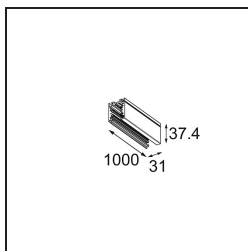

*Track 230V Profile Surface 1000 Non-Dim/Trailing Edge/DALI Black Structure*

**Specificaties**

Materiaal	13810332
Lamp inbegrepen	Neen
Aantal Lichtbronnen	0
Ingangsspanning	230 V
Elektriciteitsklasse	I
IP-klasse	20
Gloeidraadtest (°C)	960
Protocol Voor Dimmen	Niet-Dimbaar, Trailing-Edge, DALI
Binnen/Buiten	Binnen
Montage	Opbouw
Verstelbaarheid	Not Applicable
Primaire Kleur & Primaire Afwerking	Zwart, Structuur
Brutogewicht (g)	1334,0