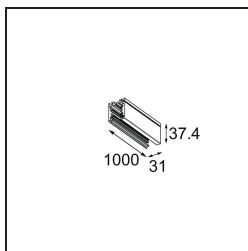

Datum

Klant

Project

Soort

Track 230V Profile Surface 1000 Non-Dim/Trailing Edge/DALI Black Structure

Specificaties

Materiaal	13810332
Lamp inbegrepen	Neen
Aantal Lichtbronnen	0
Ingangsspanning	230 V
Elektriciteitsklasse	I
IP-klasse	20
Gloeidraadtest (°C)	960
Protocol Voor Dimmen	Niet-Dimbaar, Trailing-Edge, DALI
Binnen/Buiten	Binnen
Montage	Opbouw
Verstelbaarheid	Not Applicable
Primaire Kleur & Primaire Afwerking	Zwart, Structuur
Brutogewicht (g)	1334,0