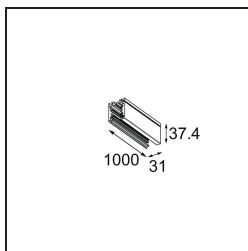

Date

Customer

Project

Type

Track 230V Profile Surface 1000 Non-Dim/Trailing Edge/DALI Black Structure

Specifications

Materiale	13810332
Lampadina inclusa	No
Numero di fonte luminosa	0
Volt in ingresso	230V
Classificazione elettrica	I
Grado IP	20
Test filo a caldo (°C)	960
Protocollo di regolazione (Dimmer)	non dimmerabile, Taglio di fase, DALI
Interno/Esterno	Interno
Montaggio	Superficie
Orientabilità	Not Applicable
Colore primario & Finitura primaria	Nero, Strutturata
Peso lordo (g)	1334,0