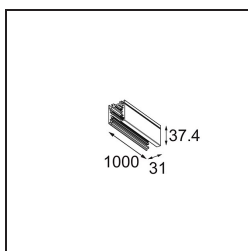

Track 230V Profile Surface 1000 Non-Dim/Trailing Edge/DALI Black Structure

Specifications

Materiale	13810332
Lampadina inclusa	No
Numero di fonte luminosa	0
Volt in ingresso	230V
Classificazione elettrica	I
Grado IP	20
Test filo a caldo (°C)	960
Protocollo di regolazione (Dimmer)	non dimmerabile, Taglio di fase, DALI
Interno/Esterno	Interno
Montaggio	Superficie
Orientabilità	Not Applicable
Colore primario & Finitura primaria	Nero, Strutturata
Peso lordo (g)	1334,0