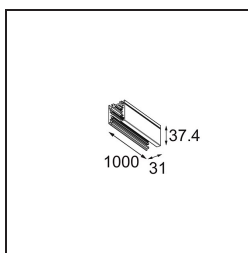

Track 230V Profile Surface 1000 Non-Dim/Trailing Edge/DALI Black Structure

Caractéristiques

Matériaux	13810332
Ampoule incluse	Non
Nombre de Sources Lumineuses	0
Tension d'Entrée	230 V
Classe Électrique	I
Indice de protection IP	20
Essai au fil incandescent (°C)	960
Protocole de Variation	Non Dimmable, Coupure en Fin de Phase, DALI
Intérieur/extérieur	Intérieur
Montage	En Surface
Ajustabilité	Not Applicable
Couleur Principale & Finition Principale	Noir, Structure
Poids brut (g)	1334,0