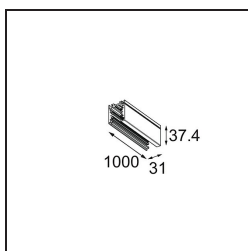

Track 230V Profile Surface 1000 Non-Dim/Trailing Edge/DALI Black Structure

Caractéristiques

Matériaux	13810332
Ampoule incluse	Non
Nombre de Sources Lumineuses	0
Tension d'Entrée	230 V
Classe Électrique	I
Indice de protection IP	20
Essai au fil incandescent (°C)	960
Protocole de Variation	Non Dimmable, Coupure en Fin de Phase, DALI
Intérieur/extérieur	Intérieur
Montage	En Surface
Ajustabilité	Not Applicable
Couleur Principale & Finition Principale	Noir, Structure
Poids brut (g)	1334,0