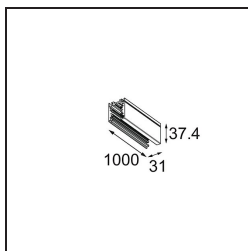

Track 230V Profile Surface 1000 Non-Dim/Trailing Edge/DALI Black Structure

Specifications

Material	13810332
Lámpara Incluida	No
Número de fuentes de luz	0
Voltaje de entrada	230V
Clasificación eléctrica	I
Clasificación del IP	20
Clasificación de hilo incandescente (°C)	960
Protocolo de regulación	no regulable, Trailing Edge, DALI
Interio/Exterior	Interior
Montaje	Superficie
Ajustabilidad	Not Applicable
Color principal & Acabado principal	Negro, Estructura
Peso bruto (g)	1334,0