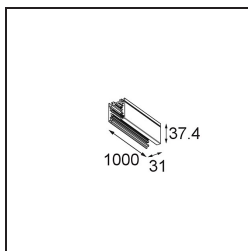

*Track 230V Profile Surface 1000 Non-Dim/Trailing Edge/DALI Black Structure*

### Specifications

Material	13810332
Lámpara Incluida	No
Número de fuentes de luz	0
Voltaje de entrada	230V
Clasificación eléctrica	I
Clasificación del IP	20
Clasificación de hilo incandescente (°C)	960
Protocolo de regulación	no regulable, Trailing Edge, DALI
Interio/Exterior	Interior
Montaje	Superficie
Ajustabilidad	Not Applicable
Color principal & Acabado principal	Negro, Estructura
Peso bruto (g)	1334,0