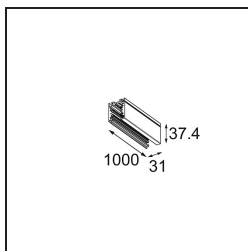

*Track 230V Profile Surface 1000 Non-Dim/Trailing Edge/DALI Black Structure*

**Spezifikationen**

Material	13810332
Leuchtmittel enthalten	Nein
Anzahl Lichtquellen	0
Eingangsspannung	230 V
Schutzklasse	I
Schutzart	20
Glühdrahtprüfung (°C)	960
Dimmprotokoll	Keine Dimmung, Phasenabschrittdimmung, DALI
Innen/Außen	Innen
Montage	Aufbau
Verstellbarkeit	Not Applicable
Primärfarbe & Primäres Finish	Schwarz, Strukturiert
Bruttogewicht (g)	1334,0