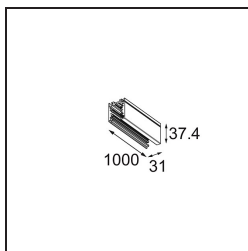

Datum

Kunde

Projekt

Art

Track 230V Profile Surface 1000 Non-Dim/Trailing Edge/DALI Black Structure

Spezifikationen

Material	13810332
Leuchtmittel enthalten	Nein
Anzahl Lichtquellen	0
Eingangsspannung	230 V
Schutzklasse	I
Schutzart	20
Glühdrahtprüfung (°C)	960
Dimmprotokoll	Keine Dimmung, Phasenabschrittdimmung, DALI
Innen/Außen	Innen
Montage	Aufbau
Verstellbarkeit	Not Applicable
Primärfarbe & Primäres Finish	Schwarz, Strukturiert
Bruttogewicht (g)	1334,0