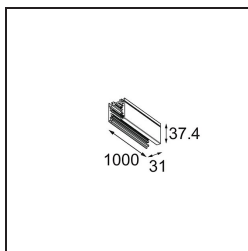

Track 230V Profile Surface 1000 Non-Dim/Trailing Edge/DALI Black Structure

Spezifikationen

Material	13810332
Leuchtmittel enthalten	Nein
Anzahl Lichtquellen	0
Eingangsspannung	230 V
Schutzklasse	I
Schutzart	20
Glühdrahtprüfung (°C)	960
Dimmprotokoll	Keine Dimmung, Phasenabschnittdimmung, DALI
Innen/Außen	Innen
Montage	Aufbau
Verstellbarkeit	Not Applicable
Primärfarbe & Primäres Finish	Schwarz, Strukturiert
Bruttogewicht (g)	1334,0