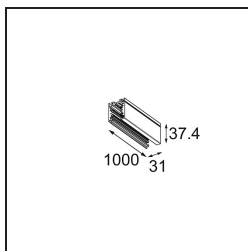

*Track 230V Profile Surface 1000 Non-Dim/Trailing Edge/DALI White Structure*

**Specificaties**

Materiaal	13810309
Lamp inbegrepen	Neen
Aantal Lichtbronnen	0
Ingangsspanning	230 V
Elektriciteitsklasse	I
IP-klasse	20
Gloedraadtest (°C)	960
Protocol Voor Dimmen	Niet-Dimbaar, Trailing-Edge, DALI
Binnen/Buiten	Binnen
Montage	Opbouw
Verstelbaarheid	Not Applicable
Primaire Kleur & Primaire Afwerking	Wit, Structuur
Brutogewicht (g)	1334,0