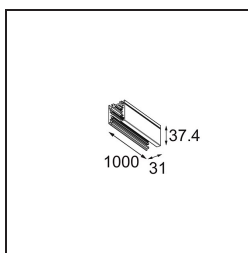

*Track 230V Profile Surface 1000 Non-Dim/Trailing Edge/DALI White Structure*

### Specifications

Materiale	13810309
Lampadina inclusa	No
Numero di fonte luminosa	0
Volt in ingresso	230V
Classificazione elettrica	I
Grado IP	20
Test filo a caldo (°C)	960
Protocollo di regolazione (Dimmer)	non dimmerabile, Taglio di fase, DALI
Interno/Esterno	Interno
Montaggio	Superficie
Orientabilità	Not Applicable
Colore primario & Finitura primaria	Bianco, Strutturata
Peso lordo (g)	1334,0