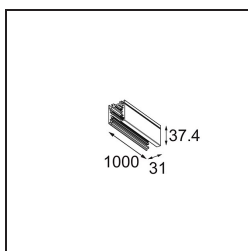

*Track 230V Profile Surface 1000 Non-Dim/Trailing Edge/DALI White Structure*

**Caractéristiques**

Matériaux	13810309
Ampoule incluse	Non
Nombre de Sources Lumineuses	0
Tension d'Entrée	230 V
Classe Électrique	I
Indice de protection IP	20
Essai au fil incandescent (°C)	960
Protocole de Variation	Non Dimmable, Coupure en Fin de Phase, DALI
Intérieur/extérieur	Intérieur
Montage	En Surface
Ajustabilité	Not Applicable
Couleur Principale & Finition Principale	Blanc, Structure
Poids brut (g)	1334,0