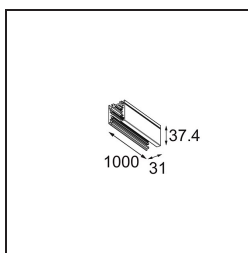

Track 230V Profile Surface 1000 Non-Dim/Trailing Edge/DALI White Structure

Caractéristiques

Matériaux	13810309
Ampoule incluse	Non
Nombre de Sources Lumineuses	0
Tension d'Entrée	230 V
Classe Électrique	I
Indice de protection IP	20
Essai au fil incandescent (°C)	960
Protocole de Variation	Non Dimmable, Coupure en Fin de Phase, DALI
Intérieur/extérieur	Intérieur
Montage	En Surface
Ajustabilité	Not Applicable
Couleur Principale & Finition Principale	Blanc, Structure
Poids brut (g)	1334,0