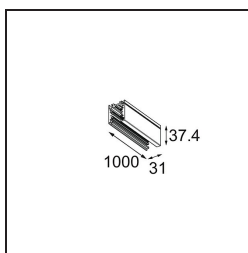

Track 230V Profile Surface 1000 Non-Dim/Trailing Edge/DALI White Structure

Specifications

Material	13810309
Lámpara Incluida	No
Número de fuentes de luz	0
Voltaje de entrada	230V
Clasificación eléctrica	I
Clasificación del IP	20
Clasificación de hilo incandescente (°C)	960
Protocolo de regulación	no regulable, Trailing Edge, DALI
Interio/Exterior	Interior
Montaje	Superficie
Ajustabilidad	Not Applicable
Color principal & Acabado principal	Blanco, Estructura
Peso bruto (g)	1334,0