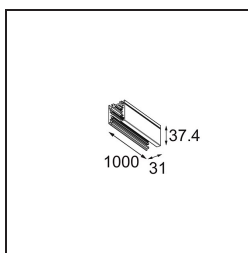

Track 230V Profile Surface 1000 Non-Dim/Trailing Edge/DALI White Structure

Specifications

Material	13810309
Lámpara Incluida	No
Número de fuentes de luz	0
Voltaje de entrada	230V
Clasificación eléctrica	I
Clasificación del IP	20
Clasificación de hilo incandescente (°C)	960
Protocolo de regulación	no regulable, Trailing Edge, DALI
Interio/Exterior	Interior
Montaje	Superficie
Ajustabilidad	Not Applicable
Color principal & Acabado principal	Blanco, Estructura
Peso bruto (g)	1334,0