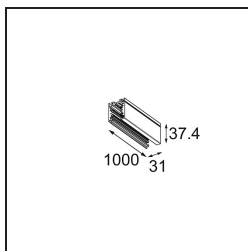

*Track 230V Profile Surface 1000 Non-Dim/Trailing Edge/DALI White Structure*

**Specifications**

Material	13810309
Lámpara Incluida	No
Número de fuentes de luz	0
Voltaje de entrada	230V
Clasificación eléctrica	I
Clasificación del IP	20
Clasificación de hilo incandescente (°C)	960
Protocolo de regulación	no regulable, Trailing Edge, DALI
Interio/Exterior	Interior
Montaje	Superficie
Ajustabilidad	Not Applicable
Color principal & Acabado principal	Blanco, Estructura
Peso bruto (g)	1334,0