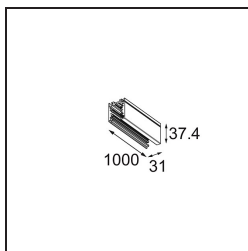

 Datum

 Kunde

 Projekt

 Art

Track 230V Profile Surface 1000 Non-Dim/Trailing Edge/DALI White Structure

Spezifikationen

Material	13810309
Leuchtmittel enthalten	Nein
Anzahl Lichtquellen	0
Eingangsspannung	230 V
Schutzklasse	I
Schutzart	20
Glühdrahtprüfung (°C)	960
Dimmprotokoll	Keine Dimmung, Phasenabschrittdimmung, DALI
Innen/Außen	Innen
Montage	Aufbau
Verstellbarkeit	Not Applicable
Primärfarbe & Primäres Finish	Weiß, Strukturiert
Bruttogewicht (g)	1334,0