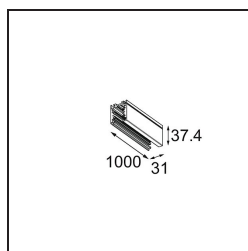

Track 230V Profile Surface 1000 Non-Dim/Trailing Edge/DALI White Structure

Spezifikationen

Material	13810309
Leuchtmittel enthalten	Nein
Anzahl Lichtquellen	0
Eingangsspannung	230 V
Schutzklasse	I
Schutzart	20
Glühdrahtprüfung (°C)	960
Dimmprotokoll	Keine Dimmung, Phasenabschnittdimmung, DALI
Innen/Außen	Innen
Montage	Aufbau
Verstellbarkeit	Not Applicable
Primärfarbe & Primäres Finish	Weiß, Strukturiert
Bruttogewicht (g)	1334,0