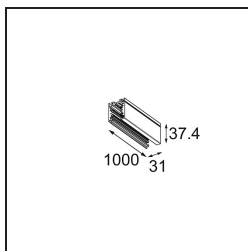

Track 230V Profile Surface 1000 Non-Dim/Trailing Edge/DALI White Structure

Spezifikationen

Material	13810309
Leuchtmittel enthalten	Nein
Anzahl Lichtquellen	0
Eingangsspannung	230 V
Schutzklasse	I
Schutzart	20
Glühdrahtprüfung (°C)	960
Dimmprotokoll	Keine Dimmung, Phasenabschnittdimmung, DALI
Innen/Außen	Innen
Montage	Aufbau
Verstellbarkeit	Not Applicable
Primärfarbe & Primäres Finish	Weiß, Strukturiert
Bruttogewicht (g)	1334,0