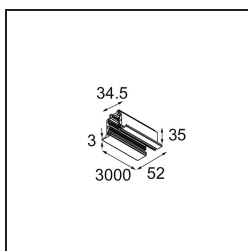

Track 230V Profile Recessed 3000 Non-Dim/Trailing Edge/DALI Black Structure

Specifications

Materiaal	13810232
Lamp inbegrepen	Neen
Aantal Lichtbronnen	0
Ingangsspanning	230 V
Elektriciteitsklasse	I
IP-klasse	20
Gloedraadtest (°C)	960
Protocol Voor Dimmen	Niet-Dimbaar, Trailing-Edge, DALI
Binnen/Buiten	Binnen
Montage	Inbouw
Verstelbaarheid	Not Applicable
Primaire Kleur & Primaire Afwerking	Zwart, Structuur
Brutogewicht (g)	4622,0