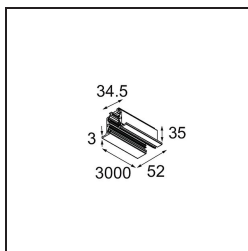

Datum

Klant

Project

Soort

*Track 230V Profile Recessed 3000 Non-Dim/Trailing Edge/DALI Black Structure*

**Specificaties**

Materiaal	13810232
Lamp inbegrepen	Neen
Aantal Lichtbronnen	0
Ingangsspanning	230 V
Elektriciteitsklasse	I
IP-klasse	20
Gloeidraadtest (°C)	960
Protocol Voor Dimmen	Niet-Dimbaar, Trailing-Edge, DALI
Binnen/Buiten	Binnen
Montage	Inbouw
Verstelbaarheid	Not Applicable
Primaire Kleur & Primaire Afwerking	Zwart, Structuur
Brutogewicht (g)	4622,0