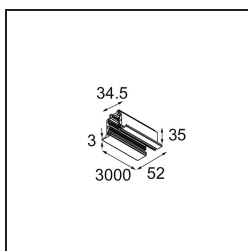

Track 230V Profile Recessed 3000 Non-Dim/Trailing Edge/DALI Black Structure

Specifications

Materiale	13810232
Lampadina inclusa	No
Numero di fonte luminosa	0
Volt in ingresso	230V
Classificazione elettrica	I
Grado IP	20
Test filo a caldo (°C)	960
Protocollo di regolazione (Dimmer)	non dimmerabile, Taglio di fase, DALI
Interno/Esterno	Interno
Montaggio	Incassato
Orientabilità	Not Applicable
Colore primario & Finitura primaria	Nero, Strutturata
Peso lordo (g)	4622,0