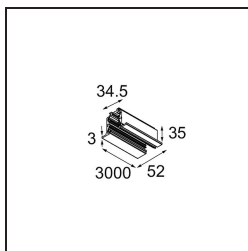

Track 230V Profile Recessed 3000 Non-Dim/Trailing Edge/DALI Black Structure

Specifications

Materiale	13810232
Lampadina inclusa	No
Numero di fonte luminosa	0
Volt in ingresso	230V
Classificazione elettrica	I
Grado IP	20
Test filo a caldo (°C)	960
Protocollo di regolazione (Dimmer)	non dimmerabile, Taglio di fase, DALI
Interno/Esterno	Interno
Montaggio	Incassato
Orientabilità	Not Applicable
Colore primario & Finitura primaria	Nero, Strutturata
Peso lordo (g)	4622,0