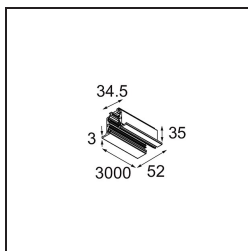

*Track 230V Profile Recessed 3000 Non-Dim/Trailing Edge/DALI Black Structure*

**Specifications**

Materiale	13810232
Lampadina inclusa	No
Numero di fonte luminosa	0
Volt in ingresso	230V
Classificazione elettrica	I
Grado IP	20
Test filo a caldo (°C)	960
Protocollo di regolazione (Dimmer)	non dimmerabile, Taglio di fase, DALI
Interno/Esterno	Interno
Montaggio	Incassato
Orientabilità	Not Applicable
Colore primario & Finitura primaria	Nero, Strutturata
Peso lordo (g)	4622,0