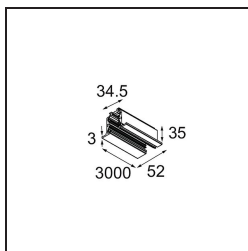

Track 230V Profile Recessed 3000 Non-Dim/Trailing Edge/DALI Black Structure

Caractéristiques

Matériaux	13810232
Ampoule incluse	Non
Nombre de Sources Lumineuses	0
Tension d'Entrée	230 V
Classe Électrique	I
Indice de protection IP	20
Essai au fil incandescent (°C)	960
Protocole de Variation	Non Dimmable, Coupure en Fin de Phase, DALI
Intérieur/extérieur	Intérieur
Montage	Encastré
Ajustabilité	Not Applicable
Couleur Principale & Finition Principale	Noir, Structure
Poids brut (g)	4622,0