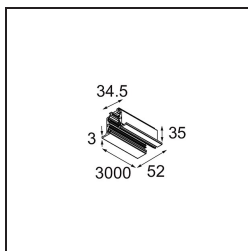

*Track 230V Profile Recessed 3000 Non-Dim/Trailing Edge/DALI Black Structure*

**Caractéristiques**

Matériaux	13810232
Ampoule incluse	Non
Nombre de Sources Lumineuses	0
Tension d'Entrée	230 V
Classe Électrique	I
Indice de protection IP	20
Essai au fil incandescent (°C)	960
Protocole de Variation	Non Dimmable, Coupure en Fin de Phase, DALI
Intérieur/extérieur	Intérieur
Montage	Encastré
Ajustabilité	Not Applicable
Couleur Principale & Finition Principale	Noir, Structure
Poids brut (g)	4622,0