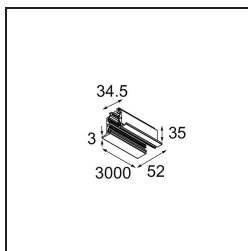

Track 230V Profile Recessed 3000 Non-Dim/Trailing Edge/DALI Black Structure

Specifications

Material	13810232
Lámpara Incluida	No
Número de fuentes de luz	0
Voltaje de entrada	230V
Clasificación eléctrica	I
Clasificación del IP	20
Clasificación de hilo incandescente (°C)	960
Protocolo de regulación	no regulable, Trailing Edge, DALI
Interio/Exterior	Interior
Montaje	Empotrado
Ajustabilidad	Not Applicable
Color principal & Acabado principal	Negro, Estructura
Peso bruto (g)	4622,0