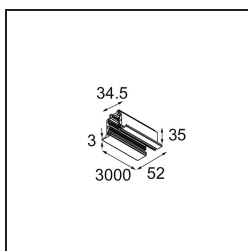

Track 230V Profile Recessed 3000 Non-Dim/Trailing Edge/DALI Black Structure

Specifications

Material	13810232
Lámpara Incluida	No
Número de fuentes de luz	0
Voltaje de entrada	230V
Clasificación eléctrica	I
Clasificación del IP	20
Clasificación de hilo incandescente (°C)	960
Protocolo de regulación	no regulable, Trailing Edge, DALI
Interio/Exterior	Interior
Montaje	Empotrado
Ajustabilidad	Not Applicable
Color principal & Acabado principal	Negro, Estructura
Peso bruto (g)	4622,0