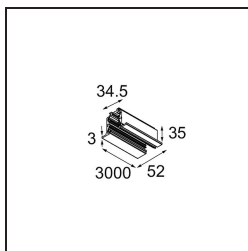

*Track 230V Profile Recessed 3000 Non-Dim/Trailing Edge/DALI Black Structure*

**Spezifikationen**

Material	13810232
Leuchtmittel enthalten	Nein
Anzahl Lichtquellen	0
Eingangsspannung	230 V
Schutzklasse	I
Schutzart	20
Glühdrahtprüfung (°C)	960
Dimmprotokoll	Keine Dimmung, Phasenabschnittdimmung, DALI
Innen/Außen	Innen
Montage	Einbau
Verstellbarkeit	Not Applicable
Primärfarbe & Primäres Finish	Schwarz, Strukturiert
Bruttogewicht (g)	4622,0