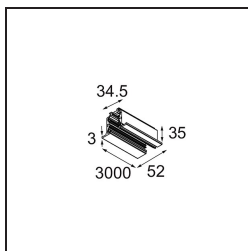

Datum

Kunde

Projekt

Art

Track 230V Profile Recessed 3000 Non-Dim/Trailing Edge/DALI Black Structure

Spezifikationen

Material	13810232
Leuchtmittel enthalten	Nein
Anzahl Lichtquellen	0
Eingangsspannung	230 V
Schutzklasse	I
Schutzart	20
Glühdrahtprüfung (°C)	960
Dimmprotokoll	Keine Dimmung, Phasenabschrittdimmung, DALI
Innen/Außen	Innen
Montage	Einbau
Verstellbarkeit	Not Applicable
Primärfarbe & Primäres Finish	Schwarz, Strukturiert
Bruttogewicht (g)	4622,0