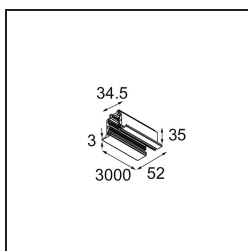

*Track 230V Profile Recessed 3000 Non-Dim/Trailing Edge/DALI White Structure*

### Specificaties

|                                     |                                   |
|-------------------------------------|-----------------------------------|
| Materiaal                           | 13810209                          |
| Lamp inbegrepen                     | Neen                              |
| Aantal Lichtbronnen                 | 0                                 |
| Ingangsspanning                     | 230 V                             |
| Elektriciteitsklasse                | I                                 |
| IP-klasse                           | 20                                |
| Gloedraadtest (°C)                  | 960                               |
| Protocol Voor Dimmen                | Niet-Dimbaar, Trailing-Edge, DALI |
| Binnen/Buiten                       | Binnen                            |
| Montage                             | Inbouw                            |
| Verstelbaarheid                     | Not Applicable                    |
| Primaire Kleur & Primaire Afwerking | Wit, Structuur                    |
| Brutogewicht (g)                    | 4622,0                            |