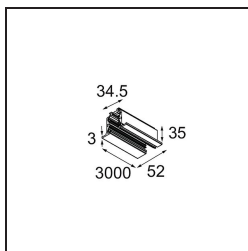

Track 230V Profile Recessed 3000 Non-Dim/Trailing Edge/DALI White Structure

Specificaties

Materiaal	13810209
Lamp inbegrepen	Neen
Aantal Lichtbronnen	0
Ingangsspanning	230 V
Elektriciteitsklasse	I
IP-klasse	20
Gloeidraadtest (°C)	960
Protocol Voor Dimmen	Niet-Dimbaar, Trailing-Edge, DALI
Binnen/Buiten	Binnen
Montage	Inbouw
Verstelbaarheid	Not Applicable
Primaire Kleur & Primaire Afwerking	Wit, Structuur
Brutogewicht (g)	4622,0