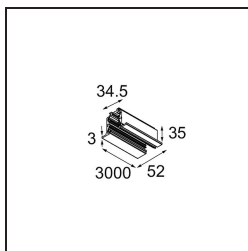

*Track 230V Profile Recessed 3000 Non-Dim/Trailing Edge/DALI White Structure*

### Specifications

Materiale	13810209
Lampadina inclusa	No
Numero di fonte luminosa	0
Volt in ingresso	230V
Classificazione elettrica	I
Grado IP	20
Test filo a caldo (°C)	960
Protocollo di regolazione (Dimmer)	non dimmerabile, Taglio di fase, DALI
Interno/Esterno	Interno
Montaggio	Incassato
Orientabilità	Not Applicable
Colore primario & Finitura primaria	Bianco, Strutturata
Peso lordo (g)	4622,0