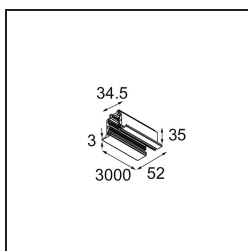

*Track 230V Profile Recessed 3000 Non-Dim/Trailing Edge/DALI White Structure*

**Specifications**

|                                     |                                       |
|-------------------------------------|---------------------------------------|
| Materiale                           | 13810209                              |
| Lampadina inclusa                   | No                                    |
| Numero di fonte luminosa            | 0                                     |
| Volt in ingresso                    | 230V                                  |
| Classificazione elettrica           | I                                     |
| Grado IP                            | 20                                    |
| Test filo a caldo (°C)              | 960                                   |
| Protocollo di regolazione (Dimmer)  | non dimmerabile, Taglio di fase, DALI |
| Interno/Esterno                     | Interno                               |
| Montaggio                           | Incassato                             |
| Orientabilità                       | Not Applicable                        |
| Colore primario & Finitura primaria | Bianco, Strutturata                   |
| Peso lordo (g)                      | 4622,0                                |