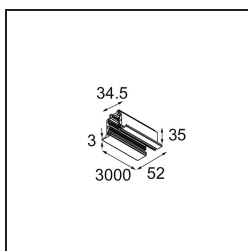

Track 230V Profile Recessed 3000 Non-Dim/Trailing Edge/DALI White Structure

Caractéristiques

Matériaux	13810209
Ampoule incluse	Non
Nombre de Sources Lumineuses	0
Tension d'Entrée	230 V
Classe Électrique	I
Indice de protection IP	20
Essai au fil incandescent (°C)	960
Protocole de Variation	Non Dimmable, Coupure en Fin de Phase, DALI
Intérieur/extérieur	Intérieur
Montage	Encastré
Ajustabilité	Not Applicable
Couleur Principale & Finition Principale	Blanc, Structure
Poids brut (g)	4622,0