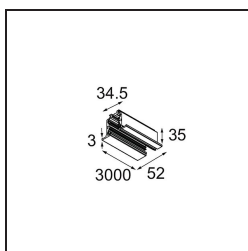

Track 230V Profile Recessed 3000 Non-Dim/Trailing Edge/DALI White Structure

Caractéristiques

Matériaux	13810209
Ampoule incluse	Non
Nombre de Sources Lumineuses	0
Tension d'Entrée	230 V
Classe Électrique	I
Indice de protection IP	20
Essai au fil incandescent (°C)	960
Protocole de Variation	Non Dimmable, Coupure en Fin de Phase, DALI
Intérieur/extérieur	Intérieur
Montage	Encastré
Ajustabilité	Not Applicable
Couleur Principale & Finition Principale	Blanc, Structure
Poids brut (g)	4622,0