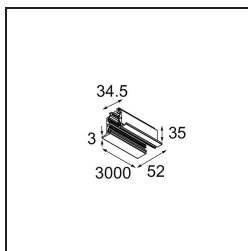

Date
Customer
Project
Type

Track 230V Profile Recessed 3000 Non-Dim/Trailing Edge/DALI White Structure

Specifications

Material	13810209
Lámpara Incluida	No
Número de fuentes de luz	0
Voltaje de entrada	230V
Clasificación eléctrica	I
Clasificación del IP	20
Clasificación de hilo incandescente (°C)	960
Protocolo de regulación	no regulable, Trailing Edge, DALI
Interio/Exterior	Interior
Montaje	Empotrado
Ajustabilidad	Not Applicable
Color principal & Acabado principal	Blanco, Estructura
Peso bruto (g)	4622,0