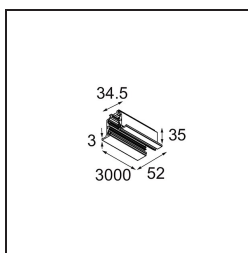

Date
Customer
Project
Type

*Track 230V Profile Recessed 3000 Non-Dim/Trailing Edge/DALI White Structure*

**Specifications**

Material	13810209
Lámpara Incluida	No
Número de fuentes de luz	0
Voltaje de entrada	230V
Clasificación eléctrica	I
Clasificación del IP	20
Clasificación de hilo incandescente (°C)	960
Protocolo de regulación	no regulable, Trailing Edge, DALI
Interio/Exterior	Interior
Montaje	Empotrado
Ajustabilidad	Not Applicable
Color principal & Acabado principal	Blanco, Estructura
Peso bruto (g)	4622,0