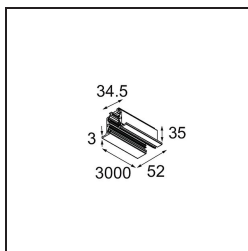

Datum

Kunde

Projekt

Art

Track 230V Profile Recessed 3000 Non-Dim/Trailing Edge/DALI White Structure

Spezifikationen

Material	13810209
Leuchtmittel enthalten	Nein
Anzahl Lichtquellen	0
Eingangsspannung	230 V
Schutzklasse	I
Schutzart	20
Glühdrahtprüfung (°C)	960
Dimmprotokoll	Keine Dimmung, Phasenabschnittdimmung, DALI
Innen/Außen	Innen
Montage	Einbau
Verstellbarkeit	Not Applicable
Primärfarbe & Primäres Finish	Weiß, Strukturiert
Bruttogewicht (g)	4622,0