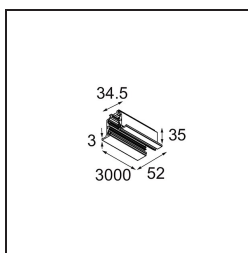

Track 230V Profile Recessed 3000 Non-Dim/Trailing Edge/DALI White Structure

Spezifikationen

Material	13810209
Leuchtmittel enthalten	Nein
Anzahl Lichtquellen	0
Eingangsspannung	230 V
Schutzklasse	I
Schutzart	20
Glühdrahtprüfung (°C)	960
Dimmprotokoll	Keine Dimmung, Phasenabschrittdimmung, DALI
Innen/Außen	Innen
Montage	Einbau
Verstellbarkeit	Not Applicable
Primärfarbe & Primäres Finish	Weiß, Strukturiert
Bruttogewicht (g)	4622,0