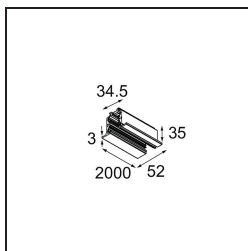

Track 230V Profile Recessed 2000 Non-Dim/Trailing Edge/DALI Black Structure

Specificaties

Materiaal	13810132
Lamp inbegrepen	Neen
Aantal Lichtbronnen	0
Ingangsspanning	230 V
Elektriciteitsklasse	I
IP-klasse	20
Gloeidraadtest (°C)	960
Protocol Voor Dimmen	Niet-Dimbaar, Trailing-Edge, DALI
Binnen/Buiten	Binnen
Montage	Inbouw
Verstelbaarheid	Not Applicable
Primaire Kleur & Primaire Afwerking	Zwart, Structuur
Brutogewicht (g)	3094,0