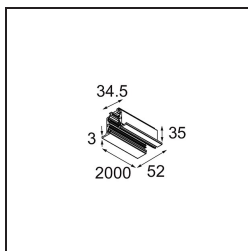

Datum

Klant

Project

Soort

Track 230V Profile Recessed 2000 Non-Dim/Trailing Edge/DALI Black Structure

Specificaties

Materiaal	13810132
Lamp inbegrepen	Neen
Aantal Lichtbronnen	0
Ingangsspanning	230 V
Elektriciteitsklasse	I
IP-klasse	20
Gloeidraadtest (°C)	960
Protocol Voor Dimmen	Niet-Dimbaar, Trailing-Edge, DALI
Binnen/Buiten	Binnen
Montage	Inbouw
Verstelbaarheid	Not Applicable
Primaire Kleur & Primaire Afwerking	Zwart, Structuur
Brutogewicht (g)	3094,0