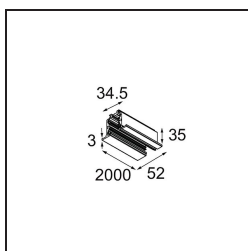

Track 230V Profile Recessed 2000 Non-Dim/Trailing Edge/DALI Black Structure

Specifications

Materiale	13810132
Lampadina inclusa	No
Numero di fonte luminosa	0
Volt in ingresso	230V
Classificazione elettrica	I
Grado IP	20
Test filo a caldo (°C)	960
Protocollo di regolazione (Dimmer)	non dimmerabile, Taglio di fase, DALI
Interno/Esterno	Interno
Montaggio	Incassato
Orientabilità	Not Applicable
Colore primario & Finitura primaria	Nero, Strutturata
Peso lordo (g)	3094,0