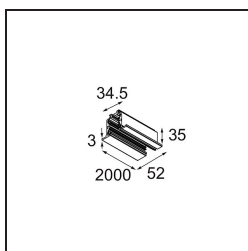

*Track 230V Profile Recessed 2000 Non-Dim/Trailing Edge/DALI Black Structure*

### Specifications

Materiale	13810132
Lampadina inclusa	No
Numero di fonte luminosa	0
Volt in ingresso	230V
Classificazione elettrica	I
Grado IP	20
Test filo a caldo (°C)	960
Protocollo di regolazione (Dimmer)	non dimmerabile, Taglio di fase, DALI
Interno/Esterno	Interno
Montaggio	Incassato
Orientabilità	Not Applicable
Colore primario & Finitura primaria	Nero, Strutturata
Peso lordo (g)	3094,0