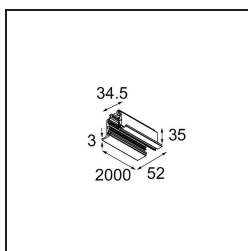

Track 230V Profile Recessed 2000 Non-Dim/Trailing Edge/DALI Black Structure

Caractéristiques

Matériaux	13810132
Ampoule incluse	Non
Nombre de Sources Lumineuses	0
Tension d'Entrée	230 V
Classe Électrique	I
Indice de protection IP	20
Essai au fil incandescent (°C)	960
Protocole de Variation	Non Dimmable, Coupure en Fin de Phase, DALI
Intérieur/extérieur	Intérieur
Montage	Encastré
Ajustabilité	Not Applicable
Couleur Principale & Finition Principale	Noir, Structure
Poids brut (g)	3094,0