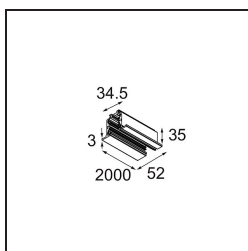

Track 230V Profile Recessed 2000 Non-Dim/Trailing Edge/DALI Black Structure

Caractéristiques

Matériaux	13810132
Ampoule incluse	Non
Nombre de Sources Lumineuses	0
Tension d'Entrée	230 V
Classe Électrique	I
Indice de protection IP	20
Essai au fil incandescent (°C)	960
Protocole de Variation	Non Dimmable, Coupure en Fin de Phase, DALI
Intérieur/extérieur	Intérieur
Montage	Encastré
Ajustabilité	Not Applicable
Couleur Principale & Finition Principale	Noir, Structure
Poids brut (g)	3094,0