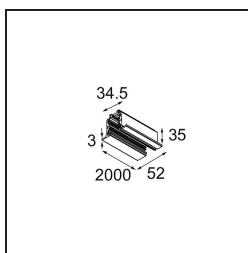

Date
Customer
Project
Type

Track 230V Profile Recessed 2000 Non-Dim/Trailing Edge/DALI Black Structure

Specifications

Material	13810132
Lámpara Incluida	No
Número de fuentes de luz	0
Voltaje de entrada	230V
Clasificación eléctrica	I
Clasificación del IP	20
Clasificación de hilo incandescente (°C)	960
Protocolo de regulación	no regulable, Trailing Edge, DALI
Interio/Exterior	Interior
Montaje	Empotrado
Ajustabilidad	Not Applicable
Color principal & Acabado principal	Negro, Estructura
Peso bruto (g)	3094,0