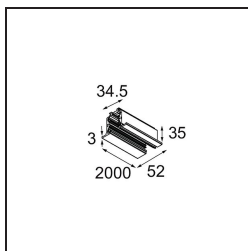

Date

Customer

Project

Type

*Track 230V Profile Recessed 2000 Non-Dim/Trailing Edge/DALI Black Structure*

**Specifications**

Material	13810132
Lámpara Incluida	No
Número de fuentes de luz	0
Voltaje de entrada	230V
Clasificación eléctrica	I
Clasificación del IP	20
Clasificación de hilo incandescente (°C)	960
Protocolo de regulación	no regulable, Trailing Edge, DALI
Interio/Exterior	Interior
Montaje	Empotrado
Ajustabilidad	Not Applicable
Color principal & Acabado principal	Negro, Estructura
Peso bruto (g)	3094,0