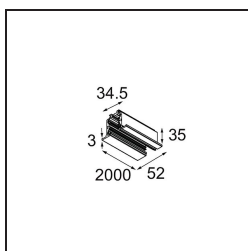

Track 230V Profile Recessed 2000 Non-Dim/Trailing Edge/DALI Black Structure

Spezifikationen

Material	13810132
Leuchtmittel enthalten	Nein
Anzahl Lichtquellen	0
Eingangsspannung	230 V
Schutzklasse	I
Schutzart	20
Glühdrahtprüfung (°C)	960
Dimmprotokoll	Keine Dimmung, Phasenabschnittdimmung, DALI
Innen/Außen	Innen
Montage	Einbau
Verstellbarkeit	Not Applicable
Primärfarbe & Primäres Finish	Schwarz, Strukturiert
Bruttogewicht (g)	3094,0