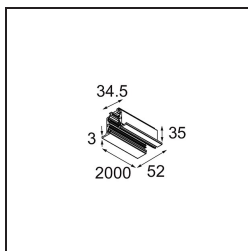

Datum

Kunde

Projekt

Art

Track 230V Profile Recessed 2000 Non-Dim/Trailing Edge/DALI Black Structure

Spezifikationen

Material	13810132
Leuchtmittel enthalten	Nein
Anzahl Lichtquellen	0
Eingangsspannung	230 V
Schutzklasse	I
Schutzart	20
Glühdrahtprüfung (°C)	960
Dimmprotokoll	Keine Dimmung, Phasenabschrittdimmung, DALI
Innen/Außen	Innen
Montage	Einbau
Verstellbarkeit	Not Applicable
Primärfarbe & Primäres Finish	Schwarz, Strukturiert
Bruttogewicht (g)	3094,0