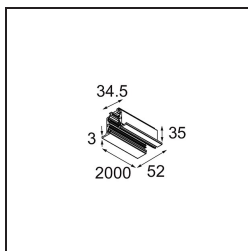

Datum

Klant

Project

Soort

*Track 230V Profile Recessed 2000 Non-Dim/Trailing Edge/DALI White Structure*

**Specificaties**

Materiaal	13810109
Lamp inbegrepen	Neen
Aantal Lichtbronnen	0
Ingangsspanning	230 V
Elektriciteitsklasse	I
IP-klasse	20
Gloedraadtest (°C)	960
Protocol Voor Dimmen	Niet-Dimbaar, Trailing-Edge, DALI
Binnen/Buiten	Binnen
Montage	Inbouw
Verstelbaarheid	Not Applicable
Primaire Kleur & Primaire Afwerking	Wit, Structuur
Brutogewicht (g)	3094,0