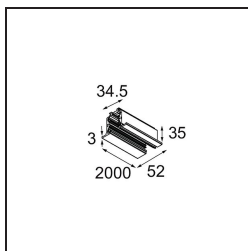

Datum

Klant

Project

Soort

Track 230V Profile Recessed 2000 Non-Dim/Trailing Edge/DALI White Structure

Specificaties

Materiaal	13810109
Lamp inbegrepen	Neen
Aantal Lichtbronnen	0
Ingangsspanning	230 V
Elektriciteitsklasse	I
IP-klasse	20
Gloeidraadtest (°C)	960
Protocol Voor Dimmen	Niet-Dimbaar, Trailing-Edge, DALI
Binnen/Buiten	Binnen
Montage	Inbouw
Verstelbaarheid	Not Applicable
Primaire Kleur & Primaire Afwerking	Wit, Structuur
Brutogewicht (g)	3094,0