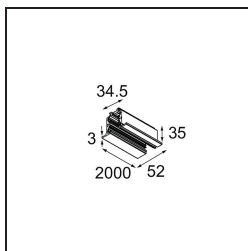

*Track 230V Profile Recessed 2000 Non-Dim/Trailing Edge/DALI White Structure*

**Specifications**

Materiale	13810109
Lampadina inclusa	No
Numero di fonte luminosa	0
Volt in ingresso	230V
Classificazione elettrica	I
Grado IP	20
Test filo a caldo (°C)	960
Protocollo di regolazione (Dimmer)	non dimmerabile, Taglio di fase, DALI
Interno/Esterno	Interno
Montaggio	Incassato
Orientabilità	Not Applicable
Colore primario & Finitura primaria	Bianco, Strutturata
Peso lordo (g)	3094,0