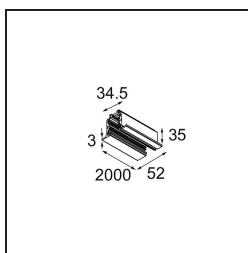

Track 230V Profile Recessed 2000 Non-Dim/Trailing Edge/DALI White Structure

Specifications

| | |
|-------------------------------------|---------------------------------------|
| Materiale | 13810109 |
| Lampadina inclusa | No |
| Numero di fonte luminosa | 0 |
| Volt in ingresso | 230V |
| Classificazione elettrica | I |
| Grado IP | 20 |
| Test filo a caldo (°C) | 960 |
| Protocollo di regolazione (Dimmer) | non dimmerabile, Taglio di fase, DALI |
| Interno/Esterno | Interno |
| Montaggio | Incassato |
| Orientabilità | Not Applicable |
| Colore primario & Finitura primaria | Bianco, Strutturata |
| Peso lordo (g) | 3094,0 |