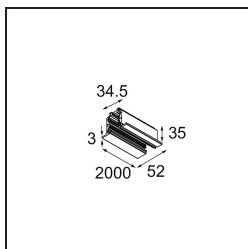

Track 230V Profile Recessed 2000 Non-Dim/Trailing Edge/DALI White Structure

Caractéristiques

Matériaux	13810109
Ampoule incluse	Non
Nombre de Sources Lumineuses	0
Tension d'Entrée	230 V
Classe Électrique	I
Indice de protection IP	20
Essai au fil incandescent (°C)	960
Protocole de Variation	Non Dimmable, Coupure en Fin de Phase, DALI
Intérieur/extérieur	Intérieur
Montage	Encastré
Ajustabilité	Not Applicable
Couleur Principale & Finition Principale	Blanc, Structure
Poids brut (g)	3094,0