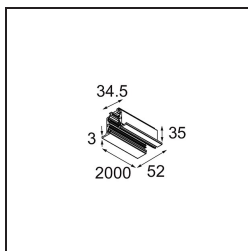

Date

Customer

Project

Type

*Track 230V Profile Recessed 2000 Non-Dim/Trailing Edge/DALI White Structure*

**Specifications**

Material	13810109
Lámpara Incluida	No
Número de fuentes de luz	0
Voltaje de entrada	230V
Clasificación eléctrica	I
Clasificación del IP	20
Clasificación de hilo incandescente (°C)	960
Protocolo de regulación	no regulable, Trailing Edge, DALI
Interio/Exterior	Interior
Montaje	Empotrado
Ajustabilidad	Not Applicable
Color principal & Acabado principal	Blanco, Estructura
Peso bruto (g)	3094,0