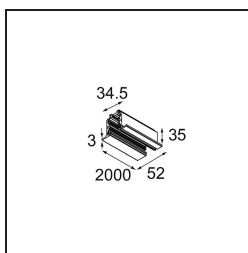

Track 230V Profile Recessed 2000 Non-Dim/Trailing Edge/DALI White Structure

Specifications

Material	13810109
Lámpara Incluida	No
Número de fuentes de luz	0
Voltaje de entrada	230V
Clasificación eléctrica	I
Clasificación del IP	20
Clasificación de hilo incandescente (°C)	960
Protocolo de regulación	no regulable, Trailing Edge, DALI
Interio/Exterior	Interior
Montaje	Empotrado
Ajustabilidad	Not Applicable
Color principal & Acabado principal	Blanco, Estructura
Peso bruto (g)	3094,0