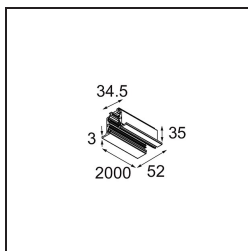

Datum

Kunde

Projekt

Art

*Track 230V Profile Recessed 2000 Non-Dim/Trailing Edge/DALI White Structure*

**Spezifikationen**

Material	13810109
Leuchtmittel enthalten	Nein
Anzahl Lichtquellen	0
Eingangsspannung	230 V
Schutzklasse	I
Schutzart	20
Glühdrahtprüfung (°C)	960
Dimmprotokoll	Keine Dimmung, Phasenabschrittdimmung, DALI
Innen/Außen	Innen
Montage	Einbau
Verstellbarkeit	Not Applicable
Primärfarbe & Primäres Finish	Weiß, Strukturiert
Bruttogewicht (g)	3094,0