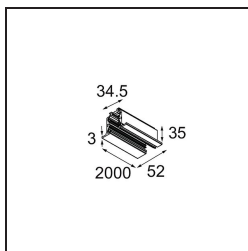

Track 230V Profile Recessed 2000 Non-Dim/Trailing Edge/DALI White Structure

Spezifikationen

Material	13810109
Leuchtmittel enthalten	Nein
Anzahl Lichtquellen	0
Eingangsspannung	230 V
Schutzklasse	I
Schutzart	20
Glühdrahtprüfung (°C)	960
Dimmprotokoll	Keine Dimmung, Phasenabschnittdimmung, DALI
Innen/Außen	Innen
Montage	Einbau
Verstellbarkeit	Not Applicable
Primärfarbe & Primäres Finish	Weiß, Strukturiert
Bruttogewicht (g)	3094,0