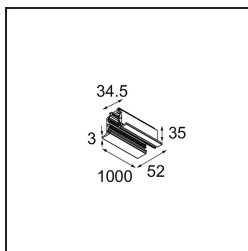

Datum

Klant

Project

Soort

Track 230V Profile Recessed 1000 Non-Dim/Trailing Edge/DALI Black Structure

Specificaties

Materiaal	13810032
Lamp inbegrepen	Neen
Aantal Lichtbronnen	0
Ingangsspanning	230 V
Elektriciteitsklasse	I
IP-klasse	20
Gloeidraadtest (°C)	960
Protocol Voor Dimmen	Niet-Dimbaar, Trailing-Edge, DALI
Binnen/Buiten	Binnen
Montage	Inbouw
Verstelbaarheid	Not Applicable
Primaire Kleur & Primaire Afwerking	Zwart, Structuur
Brutogewicht (g)	1574,0