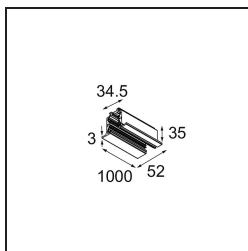

Track 230V Profile Recessed 1000 Non-Dim/Trailing Edge/DALI Black Structure

Specificaties

Materiaal	13810032
Lamp inbegrepen	Neen
Aantal Lichtbronnen	0
Ingangsspanning	230 V
Elektriciteitsklasse	I
IP-klasse	20
Gloeidraadtest (°C)	960
Protocol Voor Dimmen	Niet-Dimbaar, Trailing-Edge, DALI
Binnen/Buiten	Binnen
Montage	Inbouw
Verstelbaarheid	Not Applicable
Primaire Kleur & Primaire Afwerking	Zwart, Structuur
Brutogewicht (g)	1574,0