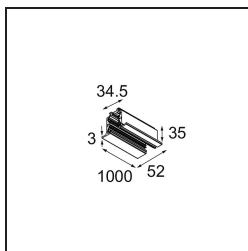

Date
Customer
Project
Type

Track 230V Profile Recessed 1000 Non-Dim/Trailing Edge/DALI Black Structure

Specifications

Materiale	13810032
Lampadina inclusa	No
Numero di fonte luminosa	0
Volt in ingresso	230V
Classificazione elettrica	I
Grado IP	20
Test filo a caldo (°C)	960
Protocollo di regolazione (Dimmer)	non dimmerabile, Taglio di fase, DALI
Interno/Esterno	Interno
Montaggio	Incassato
Orientabilità	Not Applicable
Colore primario & Finitura primaria	Nero, Strutturata
Peso lordo (g)	1574,0