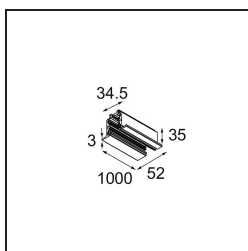

Track 230V Profile Recessed 1000 Non-Dim/Trailing Edge/DALI Black Structure

Specifications

Materiale	13810032
Lampadina inclusa	No
Numero di fonte luminosa	0
Volt in ingresso	230V
Classificazione elettrica	I
Grado IP	20
Test filo a caldo (°C)	960
Protocollo di regolazione (Dimmer)	non dimmerabile, Taglio di fase, DALI
Interno/Esterno	Interno
Montaggio	Incassato
Orientabilità	Not Applicable
Colore primario & Finitura primaria	Nero, Strutturata
Peso lordo (g)	1574,0