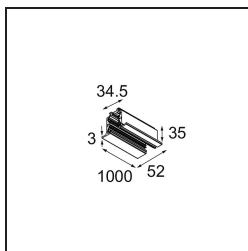

*Track 230V Profile Recessed 1000 Non-Dim/Trailing Edge/DALI Black Structure*

**Caractéristiques**

Matériaux	13810032
Ampoule incluse	Non
Nombre de Sources Lumineuses	0
Tension d'Entrée	230 V
Classe Électrique	I
Indice de protection IP	20
Essai au fil incandescent (°C)	960
Protocole de Variation	Non Dimmable, Coupure en Fin de Phase, DALI
Intérieur/extérieur	Intérieur
Montage	Encastré
Ajustabilité	Not Applicable
Couleur Principale & Finition Principale	Noir, Structure
Poids brut (g)	1574,0