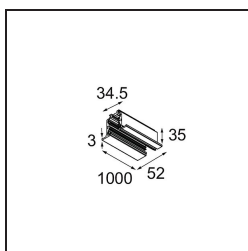

Track 230V Profile Recessed 1000 Non-Dim/Trailing Edge/DALI Black Structure

Caractéristiques

Matériaux	13810032
Ampoule incluse	Non
Nombre de Sources Lumineuses	0
Tension d'Entrée	230 V
Classe Électrique	I
Indice de protection IP	20
Essai au fil incandescent (°C)	960
Protocole de Variation	Non Dimmable, Coupure en Fin de Phase, DALI
Intérieur/extérieur	Intérieur
Montage	Encastré
Ajustabilité	Not Applicable
Couleur Principale & Finition Principale	Noir, Structure
Poids brut (g)	1574,0