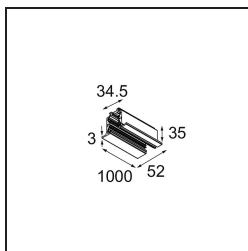

Date
Customer
Project
Type

Track 230V Profile Recessed 1000 Non-Dim/Trailing Edge/DALI Black Structure

Specifications

Material	13810032
Lámpara Incluida	No
Número de fuentes de luz	0
Voltaje de entrada	230V
Clasificación eléctrica	I
Clasificación del IP	20
Clasificación de hilo incandescente (°C)	960
Protocolo de regulación	no regulable, Trailing Edge, DALI
Interio/Exterior	Interior
Montaje	Empotrado
Ajustabilidad	Not Applicable
Color principal & Acabado principal	Negro, Estructura
Peso bruto (g)	1574,0