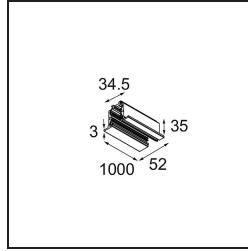

Date _____
Customer _____
Project _____
Type _____

Track 230V Profile Recessed 1000 Non-Dim/Trailing Edge/DALI Black Structure

Specifications

Material	13810032
Lámpara Incluida	No
Número de fuentes de luz	0
Voltaje de entrada	230V
Clasificación eléctrica	I
Clasificación del IP	20
Clasificación de hilo incandescente (°C)	960
Protocolo de regulación	no regulable, Trailing Edge, DALI
Interio/Exterior	Interior
Montaje	Empotrado
Ajustabilidad	Not Applicable
Color principal & Acabado principal	Negro, Estructura
Peso bruto (g)	1574,0