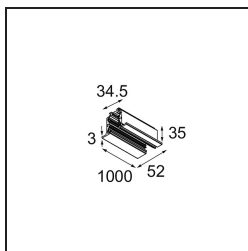

Datum

Kunde

Projekt

Art

Track 230V Profile Recessed 1000 Non-Dim/Trailing Edge/DALI Black Structure

Spezifikationen

Material	13810032
Leuchtmittel enthalten	Nein
Anzahl Lichtquellen	0
Eingangsspannung	230 V
Schutzklasse	I
Schutzart	20
Glühdrahtprüfung (°C)	960
Dimmprotokoll	Keine Dimmung, Phasenabschrittdimmung, DALI
Innen/Außen	Innen
Montage	Einbau
Verstellbarkeit	Not Applicable
Primärfarbe & Primäres Finish	Schwarz, Strukturiert
Bruttogewicht (g)	1574,0