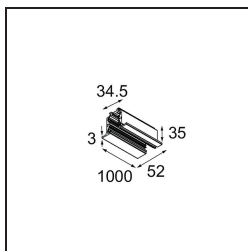

Track 230V Profile Recessed 1000 Non-Dim/Trailing Edge/DALI White Structure

Specificaties

| | |
|-------------------------------------|-----------------------------------|
| Materiaal | 13810009 |
| Lamp inbegrepen | Neen |
| Aantal Lichtbronnen | 0 |
| Ingangsspanning | 230 V |
| Elektriciteitsklasse | I |
| IP-klasse | 20 |
| Gloeidraadtest (°C) | 960 |
| Protocol Voor Dimmen | Niet-Dimbaar, Trailing-Edge, DALI |
| Binnen/Buiten | Binnen |
| Montage | Inbouw |
| Verstelbaarheid | Not Applicable |
| Primaire Kleur & Primaire Afwerking | Wit, Structuur |
| Brutogewicht (g) | 1574,0 |