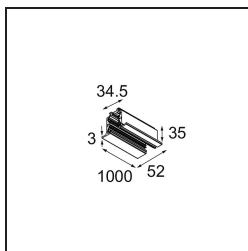

Datum
Klant
Project
Soort

Track 230V Profile Recessed 1000 Non-Dim/Trailing Edge/DALI White Structure

Specificaties

Materiaal	13810009
Lamp inbegrepen	Neen
Aantal Lichtbronnen	0
Ingangsspanning	230 V
Elektriciteitsklasse	I
IP-klasse	20
Gloeidraadtest (°C)	960
Protocol Voor Dimmen	Niet-Dimbaar, Trailing-Edge, DALI
Binnen/Buiten	Binnen
Montage	Inbouw
Verstelbaarheid	Not Applicable
Primaire Kleur & Primaire Afwerking	Wit, Structuur
Brutogewicht (g)	1574,0