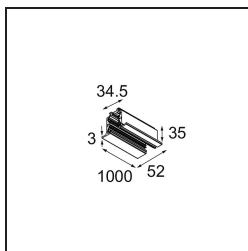

Datum
Klant
Project
Soort

Track 230V Profile Recessed 1000 Non-Dim/Trailing Edge/DALI White Structure

Specificaties

Materiaal	13810009
Lamp inbegrepen	Neen
Aantal Lichtbronnen	0
Ingangsspanning	230 V
Elektriciteitsklasse	I
IP-klasse	20
Gloedraadtest (°C)	960
Protocol Voor Dimmen	Niet-Dimbaar, Trailing-Edge, DALI
Binnen/Buiten	Binnen
Montage	Inbouw
Verstelbaarheid	Not Applicable
Primaire Kleur & Primaire Afwerking	Wit, Structuur
Brutogewicht (g)	1574,0