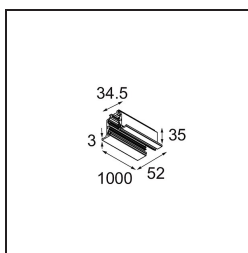

*Track 230V Profile Recessed 1000 Non-Dim/Trailing Edge/DALI White Structure*

### Specifications

Materiale	13810009
Lampadina inclusa	No
Numero di fonte luminosa	0
Volt in ingresso	230V
Classificazione elettrica	I
Grado IP	20
Test filo a caldo (°C)	960
Protocollo di regolazione (Dimmer)	non dimmerabile, Taglio di fase, DALI
Interno/Esterno	Interno
Montaggio	Incassato
Orientabilità	Not Applicable
Colore primario & Finitura primaria	Bianco, Strutturata
Peso lordo (g)	1574,0