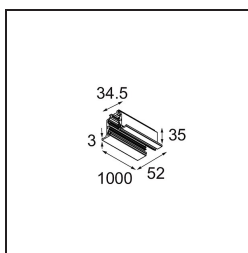

Track 230V Profile Recessed 1000 Non-Dim/Trailing Edge/DALI White Structure

Specifications

Materiale	13810009
Lampadina inclusa	No
Numero di fonte luminosa	0
Volt in ingresso	230V
Classificazione elettrica	I
Grado IP	20
Test filo a caldo (°C)	960
Protocollo di regolazione (Dimmer)	non dimmerabile, Taglio di fase, DALI
Interno/Esterno	Interno
Montaggio	Incassato
Orientabilità	Not Applicable
Colore primario & Finitura primaria	Bianco, Strutturata
Peso lordo (g)	1574,0